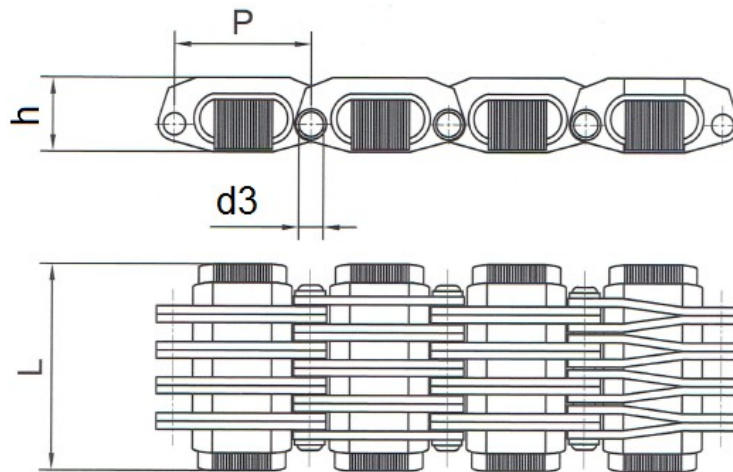

Typ PIV

Łańcuch	Wymiary w (mm)			
	P	L	d3	h
PIV 1	19,5	24,00	3	9,50
PIV 2	25,4	37,60	3	13,50
PIV 3	29	44,60	3	16,00
PIV 4	36,2	59,00	4	20,50
PIV 5	36,2	70,60	4	20,50

* - Informacje zawarte w tabeli są informacjami poglądowymi, za które firma DORMET nie odpowiada.