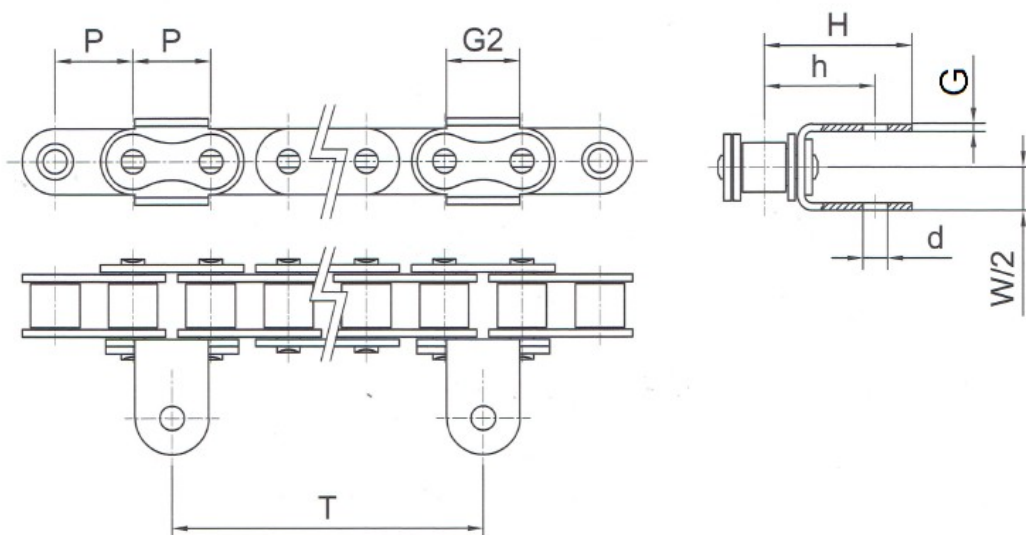

Łańcuchy do zbioru porzeczeki

Łańcuch	Wymiary w (mm)							
	P	d	G	W/2	h	H	L	T
08B1	12,7	6	1,50	7	22	31	23,50	127

* - Informacje zawarte w tabeli są informacjami poglądowymi, za które firma DORMET nie odpowiada.

Łańcuch	Wymiary w (mm)							
	P	d	G	W/2	h	H	L	T
12B1 GL	19,05	6,30	2	9,80	26,90	36	18	152,40

* - Informacje zawarte w tabeli są informacjami poglądowymi, za które firma DORMET nie odpowiada.