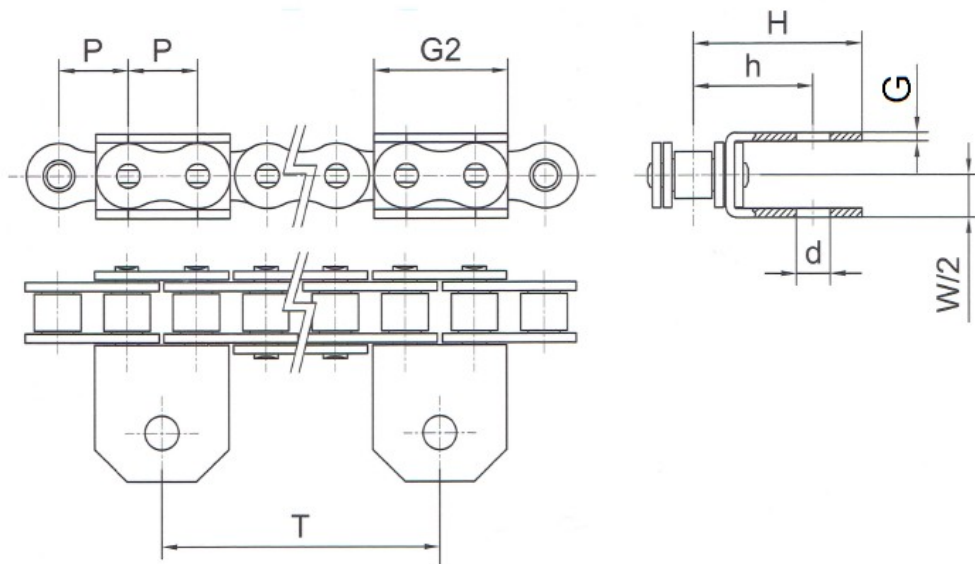

Łańcuchy do zbioru porzeczeki

Łańcuch	Wymiary w (mm)							
	P	d	G	W/2	h	H	L	T
08B1	12,7	6	1,50	7	22	31	23,50	127

* - Informacje zawarte w tabeli są informacjami poglądowymi, za które firma DORMET nie odpowiada.

Łańcuch	Wymiary w (mm)							
	P	d	G	W/2	h	H	L	T
12B1 GL	19,05	6,30	2	9,80	26,90	36	18	152,40

* - Informacje zawarte w tabeli są informacjami poglądowymi, za które firma DORMET nie odpowiada.