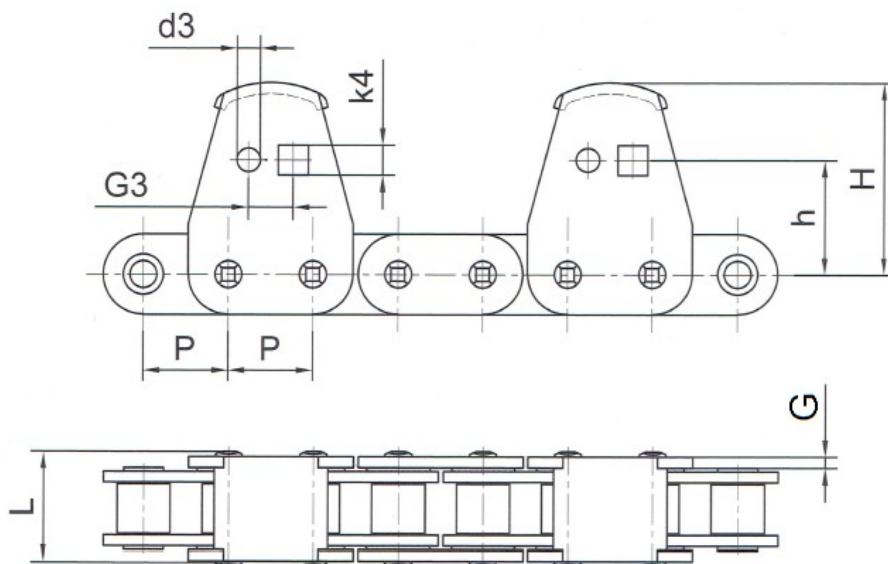

Łańcuchy do zbioru kukurydzy

Zabierak	Łańcuch	Wymiary w (mm)		
		P	H	G
M40	CA627	30	63,80	3,00

* - Informacje zawarte w tabeli są informacjami poglądowymi, za które firma DORMET nie odpowiada.

Zabierak	Łańcuch	Wymiary w (mm)		
		P	H	G
C117E	CA627	30	62,50	3,00

* - Informacje zawarte w tabeli są informacjami poglądowymi, za które firma DORMET nie odpowiada.

Łańcuchy do zbioru kukurydzy

Zabierak	Łańcuch	Wymiary w (mm)		
		P	H	G
A1M1	S55H	41,4	58,00	3,00

* - Informacje zawarte w tabeli są informacjami poglądowymi, za które firma DORMET nie odpowiada.

Zabierak	Łańcuch	Wymiary w (mm)						
		P	L	h	H	G3	d3	k4
F3	C80F3	25,4	36,60	34,00	57,20	13,50	7,00	9,00

* - Informacje zawarte w tabeli są informacjami poglądowymi, za które firma DORMET nie odpowiada.