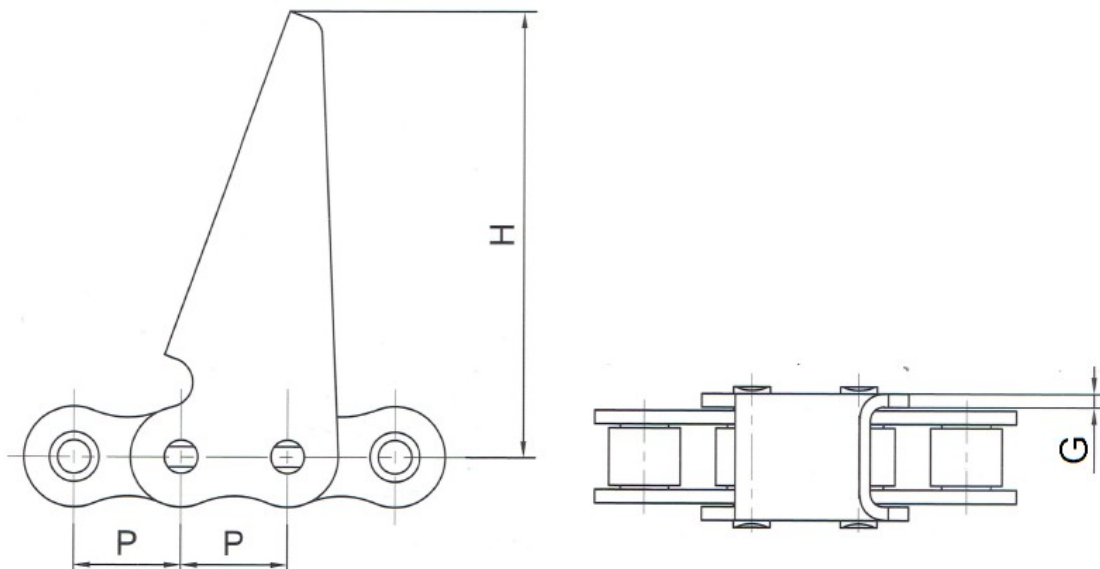

Łańcuchy do zbioru kukurydzy

Zabierak	Łańcuch	Wymiary w (mm)		
		P	H	G
C117	12BH	19,05	80,00	2,50
C117	S55X	41,30	93,50	3,00

* - Informacje zawarte w tabeli są informacjami poglądowymi, za które firma DORMET nie odpowiada.