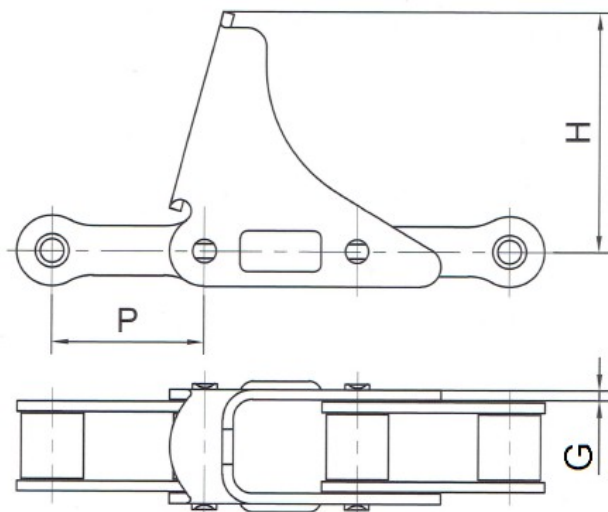

Zabierak	Łańcuch	Wymiary w (mm)		
		P	H	G
C13E	CA555	41,4	66,00	3,00

* - Informacje zawarte w tabeli są informacjami poglądowymi, za które firma DORMET nie odpowiada.

Łańcuchy do zbioru kukurydzy

Zabierak	Łańcuch	Wymiary w (mm)		
		P	H	G
M10	38,4VB	38,4	65,00	3,00

* - Informacje zawarte w tabeli są informacjami poglądowymi, za które firma DORMET nie odpowiada.

Zabierak	Łańcuch	Wymiary w (mm)		
		P	H	G
F1	S55V	41,4	84,00	3,00
F2	S55V	41,4	62,50	3,00

* - Informacje zawarte w tabeli są informacjami poglądowymi, za które firma DORMET nie odpowiada.

Łańcuchy do zbioru kukurydzy

Zabierak	Łańcuch	Wymiary w (mm)		
		P	H	G
C30E	CA550	41,4	50,8	3,00

* - Informacje zawarte w tabeli są informacjami poglądowymi, za które firma DORMET nie odpowiada.

Zabierak	Łańcuch	Wymiary w (mm)					
		P	h	H	d3	f	F
K 702	S55V	41,4	16,40	32,20	6,00	60,90	86,30