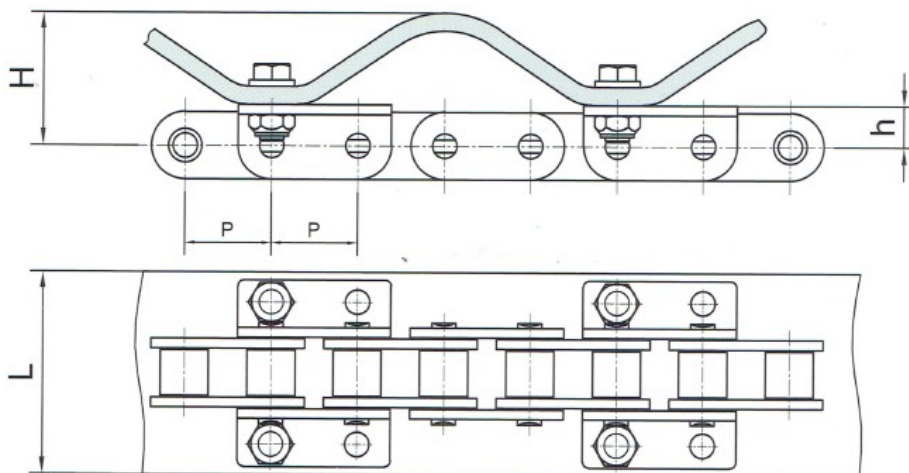

Łańcuchy do zbioru kukurydzy

Łańcuch	Wymiary w (mm)			
	P	h	L	H
CAE	28,575	14,00	65,00	55,00

* - Informacje zawarte w tabeli są informacjami poglądowymi, za które firma DORMET nie odpowiada.