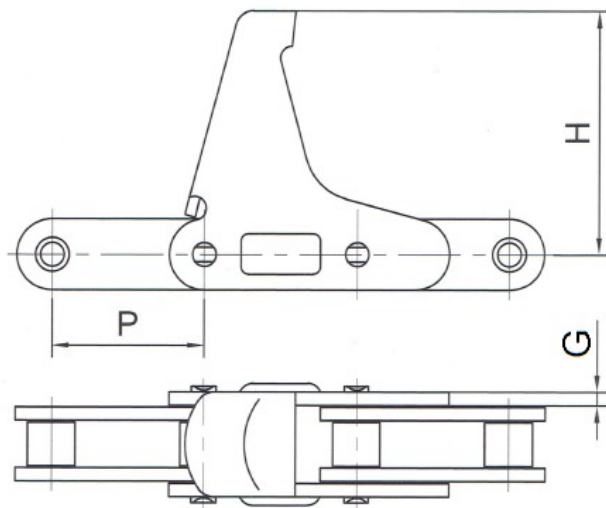

Zabierak	Łańcuch	Wymiary w (mm)						
		P	L	h	H	G3	d3	k4
F3	C80F3	25,4	36,60	34,00	57,20	13,50	7,00	9,00

* - Informacje zawarte w tabeli są informacjami poglądowymi, za które firma DORMET nie odpowiada.

Łańcuchy do zbioru kukurydzy

Zabierak	Łańcuch	Wymiary w (mm)		
		P	H	G
C6E	S62R	41,91	60,00	3,00

* - Informacje zawarte w tabeli są informacjami poglądowymi, za które firma DORMET nie odpowiada.

Zabierak	Łańcuch	Wymiary w (mm)		
		P	H	G
C117	CA 2060H	38,1	59,50	3,20

* - Informacje zawarte w tabeli są informacjami poglądowymi, za które firma DORMET nie odpowiada.

Łańcuchy do zbioru kukurydzy

Zabierak	Łańcuch	Wymiary w (mm)		
		P	H	G
LV41N	CA550	41,4	68,50	2,80

* - Informacje zawarte w tabeli są informacjami poglądowymi, za które firma DORMET nie odpowiada.

Zabierak	Łańcuch	Wymiary w (mm)		
		P	H	G
C13E	CA555	41,4	66,00	3,00

* - Informacje zawarte w tabeli są informacjami poglądowymi, za które firma DORMET nie odpowiada.

Łańcuchy do zbioru kukurydzy

Zabierak	Łańcuch	Wymiary w (mm)		
		P	H	G
M10	38,4VB	38,4	65,00	3,00