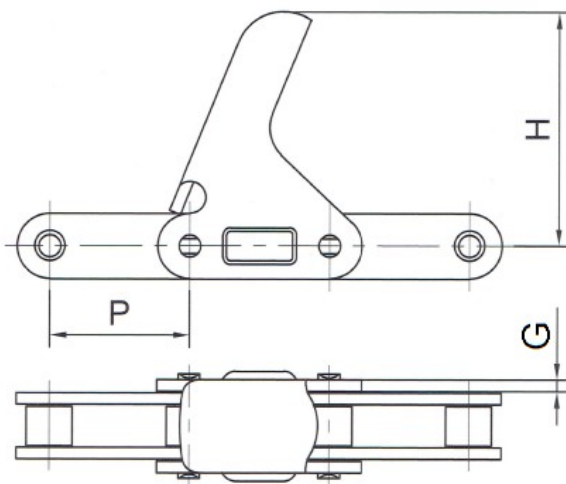

Łańcuchy do zbioru kukurydzy

Zabierak	Łańcuch	Wymiary w (mm)		
		P	H	G
M40	CA627	30	63,80	3,00

* - Informacje zawarte w tabeli są informacjami poglądowymi, za które firma DORMET nie odpowiada.

Zabierak	Łańcuch	Wymiary w (mm)		
		P	H	G
C117E	CA627	30	62,50	3,00

* - Informacje zawarte w tabeli są informacjami poglądowymi, za które firma DORMET nie odpowiada.

Łańcuchy do zbioru kukurydzy

Zabierak	Łańcuch	Wymiary w (mm)		
		P	H	G
A1M1	S55H	41,4	58,00	3,00

* - Informacje zawarte w tabeli są informacjami poglądowymi, za które firma DORMET nie odpowiada.

Zabierak	Łańcuch	Wymiary w (mm)						
		P	L	h	H	G3	d3	k4
F3	C80F3	25,4	36,60	34,00	57,20	13,50	7,00	9,00

* - Informacje zawarte w tabeli są informacjami poglądowymi, za które firma DORMET nie odpowiada.

Łańcuchy do zbioru kukurydzy

Zabierak	Łańcuch	Wymiary w (mm)		
		P	H	G
C6E	S62R	41,91	60,00	3,00

* - Informacje zawarte w tabeli są informacjami poglądowymi, za które firma DORMET nie odpowiada.

Zabierak	Łańcuch	Wymiary w (mm)		
		P	H	G
C117	CA 2060H	38,1	59,50	3,20