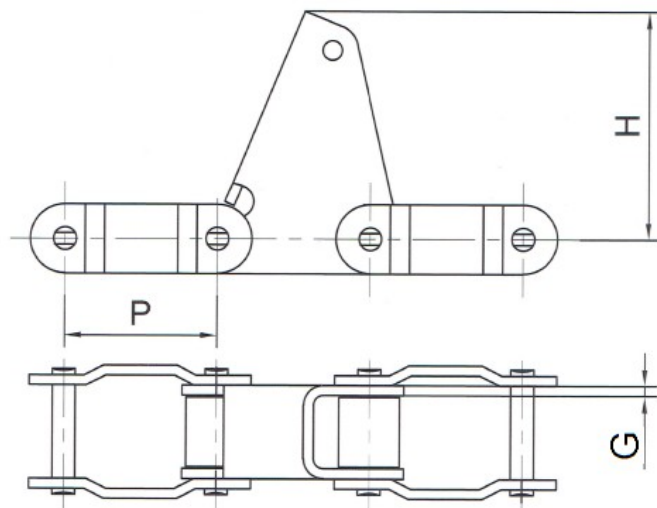

Łańcuchy do zbioru kukurydzy

Zabierak	Łańcuch	Wymiary w (mm)		
		P	H	G
C6E	S62R	41,91	60,00	3,00

* - Informacje zawarte w tabeli są informacjami poglądowymi, za które firma DORMET nie odpowiada.

Zabierak	Łańcuch	Wymiary w (mm)		
		P	H	G
C117	CA 2060H	38,1	59,50	3,20

* - Informacje zawarte w tabeli są informacjami poglądowymi, za które firma DORMET nie odpowiada.

Łańcuchy do zbioru kukurydzy

Zabierak	Łańcuch	Wymiary w (mm)		
		P	H	G
LV41N	CA550	41,4	68,50	2,80

* - Informacje zawarte w tabeli są informacjami poglądowymi, za które firma DORMET nie odpowiada.

Zabierak	Łańcuch	Wymiary w (mm)		
		P	H	G
C13E	CA555	41,4	66,00	3,00

* - Informacje zawarte w tabeli są informacjami poglądowymi, za które firma DORMET nie odpowiada.

Łańcuchy do zbioru kukurydzy

Zabierak	Łańcuch	Wymiary w (mm)		
		P	H	G
M10	38,4VB	38,4	65,00	3,00

* - Informacje zawarte w tabeli są informacjami poglądowymi, za które firma DORMET nie odpowiada.

Zabierak	Łańcuch	Wymiary w (mm)		
		P	H	G
F1	S55V	41,4	84,00	3,00
F2	S55V	41,4	62,50	3,00

* - Informacje zawarte w tabeli są informacjami poglądowymi, za które firma DORMET nie odpowiada.