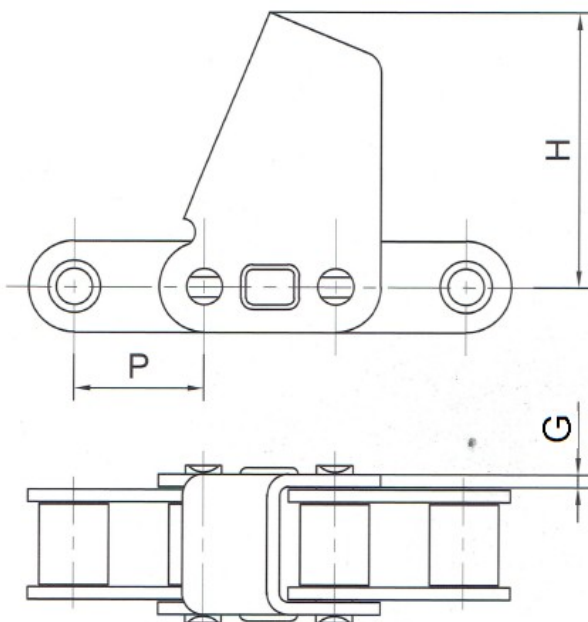

Łańcuchy do zbioru kukurydzy

Zabierak	Łańcuch	Wymiary w (mm)		
		P	H	G
M40	CA627	30	63,80	3,00

* - Informacje zawarte w tabeli są informacjami poglądowymi, za które firma DORMET nie odpowiada.

Zabierak	Łańcuch	Wymiary w (mm)		
		P	H	G
C117E	CA627	30	62,50	3,00

* - Informacje zawarte w tabeli są informacjami poglądowymi, za które firma DORMET nie odpowiada.

Łańcuchy do zbioru kukurydzy

Zabierak	Łańcuch	Wymiary w (mm)		
		P	H	G
A1M1	S55H	41,4	58,00	3,00

* - Informacje zawarte w tabeli są informacjami poglądowymi, za które firma DORMET nie odpowiada.

Zabierak	Łańcuch	Wymiary w (mm)						
		P	L	h	H	G3	d3	k4
F3	C80F3	25,4	36,60	34,00	57,20	13,50	7,00	9,00

* - Informacje zawarte w tabeli są informacjami poglądowymi, za które firma DORMET nie odpowiada.

Łańcuchy do zbioru kukurydzy

Zabierak	Łańcuch	Wymiary w (mm)		
		P	H	G
C6E	S62R	41,91	60,00	3,00

* - Informacje zawarte w tabeli są informacjami poglądowymi, za które firma DORMET nie odpowiada.

Zabierak	Łańcuch	Wymiary w (mm)		
		P	H	G
C117	CA 2060H	38,1	59,50	3,20