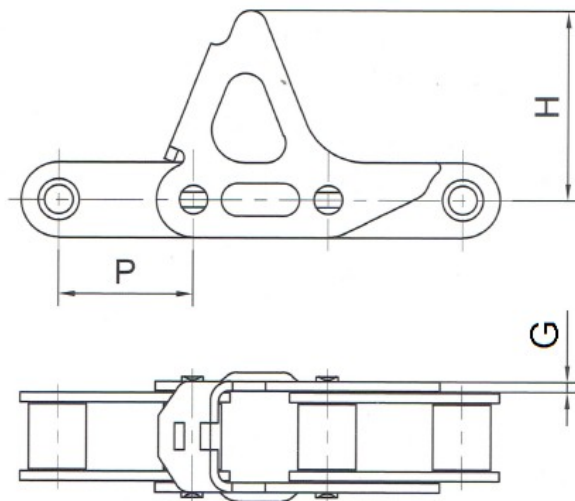

Łańcuchy do zbioru kukurydzy

Zabierak	Łańcuch	Wymiary w (mm)		
		P	H	G
M40	CA627	30	63,80	3,00

* - Informacje zawarte w tabeli są informacjami poglądowymi, za które firma DORMET nie odpowiada.

Zabierak	Łańcuch	Wymiary w (mm)		
		P	H	G
C117E	CA627	30	62,50	3,00

* - Informacje zawarte w tabeli są informacjami poglądowymi, za które firma DORMET nie odpowiada.

Łańcuchy do zbioru kukurydzy

Zabierak	Łańcuch	Wymiary w (mm)		
		P	H	G
A1M1	S55H	41,4	58,00	3,00

* - Informacje zawarte w tabeli są informacjami poglądowymi, za które firma DORMET nie odpowiada.

Zabierak	Łańcuch	Wymiary w (mm)						
		P	L	h	H	G3	d3	k4
F3	C80F3	25,4	36,60	34,00	57,20	13,50	7,00	9,00

* - Informacje zawarte w tabeli są informacjami poglądowymi, za które firma DORMET nie odpowiada.

Łańcuchy do zbioru kukurydzy

Zabierak	Łańcuch	Wymiary w (mm)		
		P	H	G
C6E	S62R	41,91	60,00	3,00

* - Informacje zawarte w tabeli są informacjami poglądowymi, za które firma DORMET nie odpowiada.

Zabierak	Łańcuch	Wymiary w (mm)		
		P	H	G
C117	CA 2060H	38,1	59,50	3,20