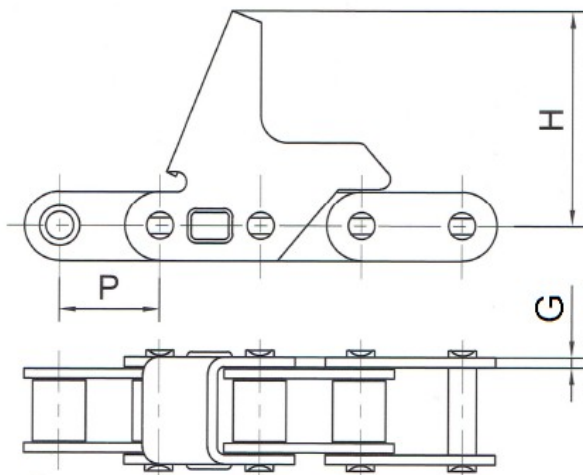

Łańcuchy do zbioru kukurydzy

Zabierak	Łańcuch	Wymiary w (mm)		
		P	H	G
M40	CA627	30	63,80	3,00

* - Informacje zawarte w tabeli są informacjami poglądowymi, za które firma DORMET nie odpowiada.

Zabierak	Łańcuch	Wymiary w (mm)		
		P	H	G
C117E	CA627	30	62,50	3,00

* - Informacje zawarte w tabeli są informacjami poglądowymi, za które firma DORMET nie odpowiada.

Łańcuchy do zbioru kukurydzy

Zabierak	Łańcuch	Wymiary w (mm)		
		P	H	G
A1M1	S55H	41,4	58,00	3,00

* - Informacje zawarte w tabeli są informacjami poglądowymi, za które firma DORMET nie odpowiada.

Zabierak	Łańcuch	Wymiary w (mm)						
		P	L	h	H	G3	d3	k4
F3	C80F3	25,4	36,60	34,00	57,20	13,50	7,00	9,00

* - Informacje zawarte w tabeli są informacjami poglądowymi, za które firma DORMET nie odpowiada.

Łańcuchy do zbioru kukurydzy

Zabierak	Łańcuch	Wymiary w (mm)		
		P	H	G
C6E	S62R	41,91	60,00	3,00

* - Informacje zawarte w tabeli są informacjami poglądowymi, za które firma DORMET nie odpowiada.

Zabierak	Łańcuch	Wymiary w (mm)		
		P	H	G
C117	CA 2060H	38,1	59,50	3,20