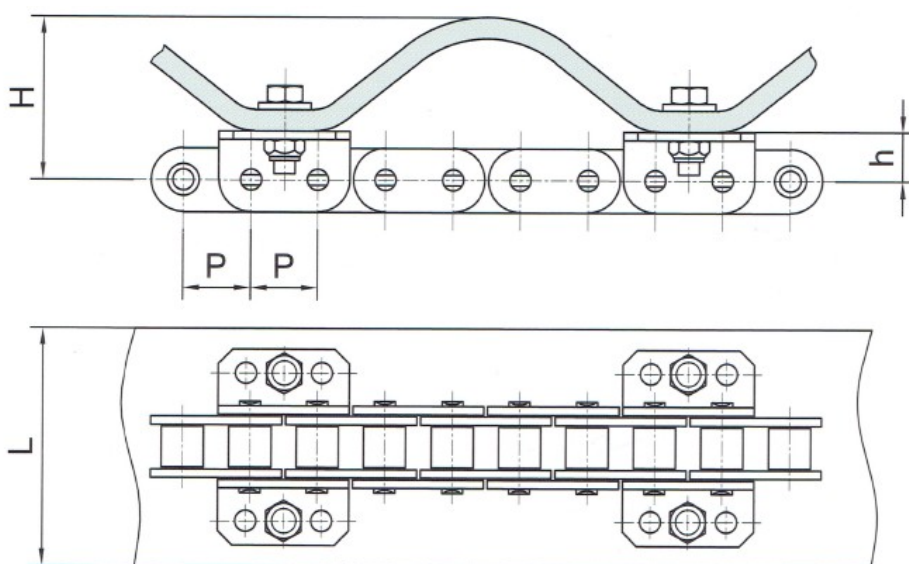

* - Informacje zawarte w tabeli są informacjami poglądowymi, za które firma DORMET nie odpowiada.

Zabierak	Łańcuch	Wymiary w (mm)		
		P	H	G
F1	S55V	41,4	84,00	3,00
F2	S55V	41,4	62,50	3,00

* - Informacje zawarte w tabeli są informacjami poglądowymi, za które firma DORMET nie odpowiada.

Łańcuchy do zbioru kukurydzy

Zabierak	Łańcuch	Wymiary w (mm)		
		P	H	G
C30E	CA550	41,4	50,8	3,00

* - Informacje zawarte w tabeli są informacjami poglądowymi, za które firma DORMET nie odpowiada.

Zabierak	Łańcuch	Wymiary w (mm)					
		P	h	H	d3	f	F
K 702	S55V	41,4	16,40	32,20	6,00	60,90	86,30

* - Informacje zawarte w tabeli są informacjami poglądowymi, za które firma DORMET nie odpowiada.

Łańcuchy do zbioru kukurydzy

Zabierak	Łańcuch	Wymiary w (mm)		
		P	H	G
C117	12BH	19,05	80,00	2,50
C117	S55X	41,30	93,50	3,00

* - Informacje zawarte w tabeli są informacjami poglądowymi, za które firma DORMET nie odpowiada.

Łańcuch	Wymiary w (mm)			
	P	h	L	H
12A1 GL	19,05	12,00	65,00	45,00

* - Informacje zawarte w tabeli są informacjami poglądowymi, za które firma DORMET nie odpowiada.