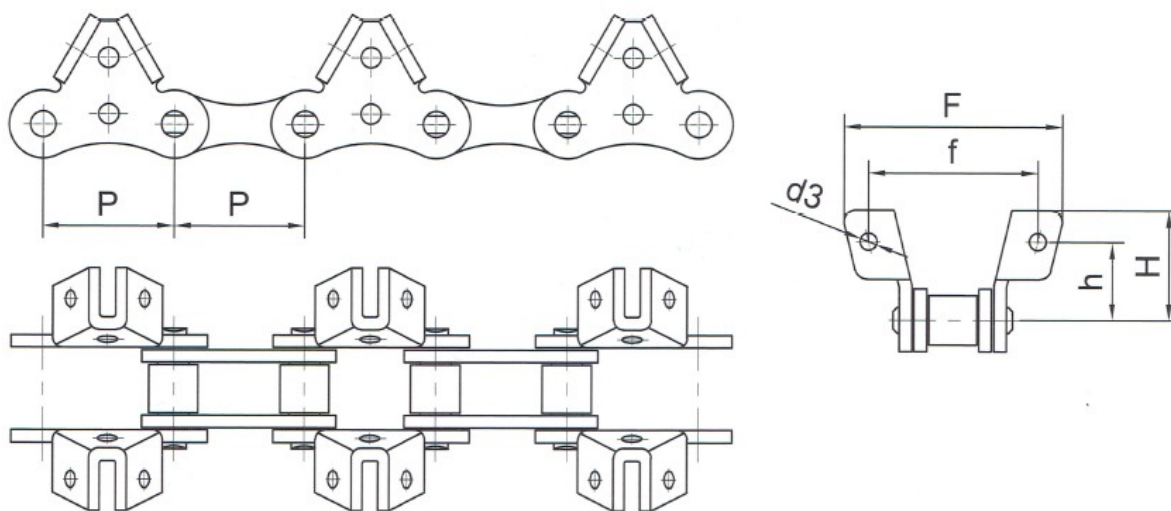

Zabierak	Łańcuch	Wymiary w (mm)		
		P	H	G
C13E	CA555	41,4	66,00	3,00

* - Informacje zawarte w tabeli są informacjami poglądowymi, za które firma DORMET nie odpowiada.

Łańcuchy do zbioru kukurydzy

Zabierak	Łańcuch	Wymiary w (mm)		
		P	H	G
M10	38,4VB	38,4	65,00	3,00

* - Informacje zawarte w tabeli są informacjami poglądowymi, za które firma DORMET nie odpowiada.

Zabierak	Łańcuch	Wymiary w (mm)		
		P	H	G
F1	S55V	41,4	84,00	3,00
F2	S55V	41,4	62,50	3,00

* - Informacje zawarte w tabeli są informacjami poglądowymi, za które firma DORMET nie odpowiada.

Łańcuchy do zbioru kukurydzy

Zabierak	Łańcuch	Wymiary w (mm)		
		P	H	G
C30E	CA550	41,4	50,8	3,00

* - Informacje zawarte w tabeli są informacjami poglądowymi, za które firma DORMET nie odpowiada.

Zabierak	Łańcuch	Wymiary w (mm)					
		P	h	H	d3	f	F
K 702	S55V	41,4	16,40	32,20	6,00	60,90	86,30