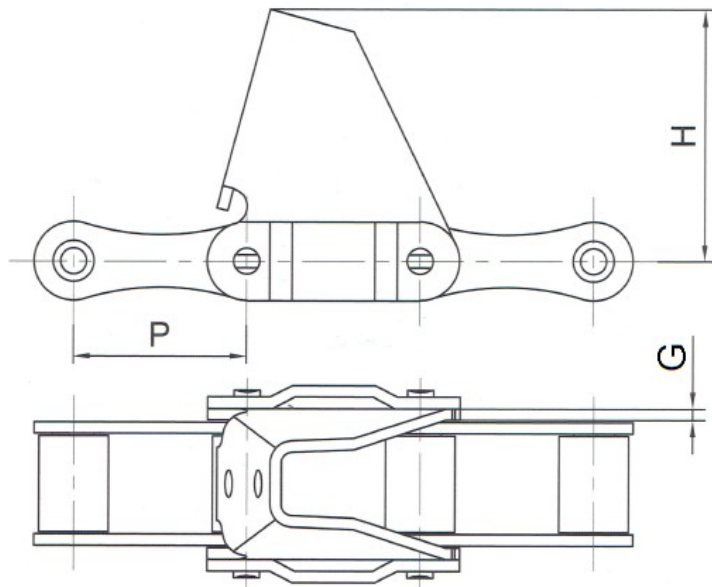

Łańcuchy do zbioru kukurydzy

Zabierak	Łańcuch	Wymiary w (mm)		
		P	H	G
M40	CA627	30	63,80	3,00

* - Informacje zawarte w tabeli są informacjami poglądowymi, za które firma DORMET nie odpowiada.

Zabierak	Łańcuch	Wymiary w (mm)		
		P	H	G
C117E	CA627	30	62,50	3,00

* - Informacje zawarte w tabeli są informacjami poglądowymi, za które firma DORMET nie odpowiada.

Łańcuchy do zbioru kukurydzy

Zabierak	Łańcuch	Wymiary w (mm)		
		P	H	G
A1M1	S55H	41,4	58,00	3,00

* - Informacje zawarte w tabeli są informacjami poglądowymi, za które firma DORMET nie odpowiada.

Zabierak	Łańcuch	Wymiary w (mm)						
		P	L	h	H	G3	d3	k4
F3	C80F3	25,4	36,60	34,00	57,20	13,50	7,00	9,00

* - Informacje zawarte w tabeli są informacjami poglądowymi, za które firma DORMET nie odpowiada.

Łańcuchy do zbioru kukurydzy

Zabierak	Łańcuch	Wymiary w (mm)		
		P	H	G
C6E	S62R	41,91	60,00	3,00

* - Informacje zawarte w tabeli są informacjami poglądowymi, za które firma DORMET nie odpowiada.

Zabierak	Łańcuch	Wymiary w (mm)		
		P	H	G
C117	CA 2060H	38,1	59,50	3,20