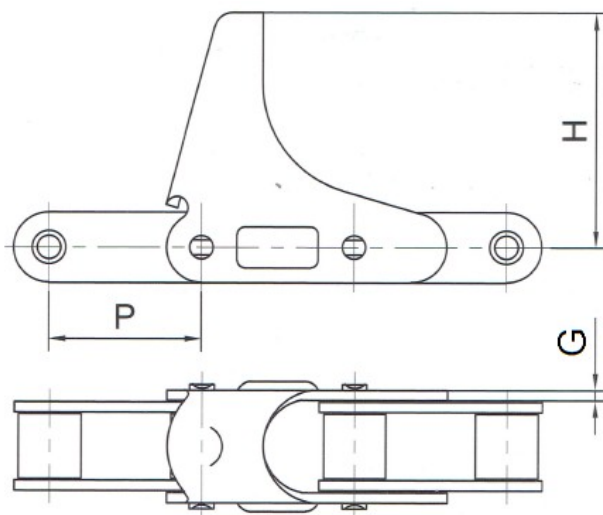

Zabierak	Łańcuch	Wymiary w (mm)						
		P	L	h	H	G3	d3	k4
F3	C80F3	25,4	36,60	34,00	57,20	13,50	7,00	9,00

* - Informacje zawarte w tabeli są informacjami poglądowymi, za które firma DORMET nie odpowiada.

Łańcuchy do zbioru kukurydzy

Zabierak	Łańcuch	Wymiary w (mm)		
		P	H	G
C6E	S62R	41,91	60,00	3,00

* - Informacje zawarte w tabeli są informacjami poglądowymi, za które firma DORMET nie odpowiada.

Zabierak	Łańcuch	Wymiary w (mm)		
		P	H	G
C117	CA 2060H	38,1	59,50	3,20

* - Informacje zawarte w tabeli są informacjami poglądowymi, za które firma DORMET nie odpowiada.

Łańcuchy do zbioru kukurydzy

Zabierak	Łańcuch	Wymiary w (mm)		
		P	H	G
LV41N	CA550	41,4	68,50	2,80

* - Informacje zawarte w tabeli są informacjami poglądowymi, za które firma DORMET nie odpowiada.

Zabierak	Łańcuch	Wymiary w (mm)		
		P	H	G
C13E	CA555	41,4	66,00	3,00

* - Informacje zawarte w tabeli są informacjami poglądowymi, za które firma DORMET nie odpowiada.

Łańcuchy do zbioru kukurydzy

Zabierak	Łańcuch	Wymiary w (mm)		
		P	H	G
M10	38,4VB	38,4	65,00	3,00