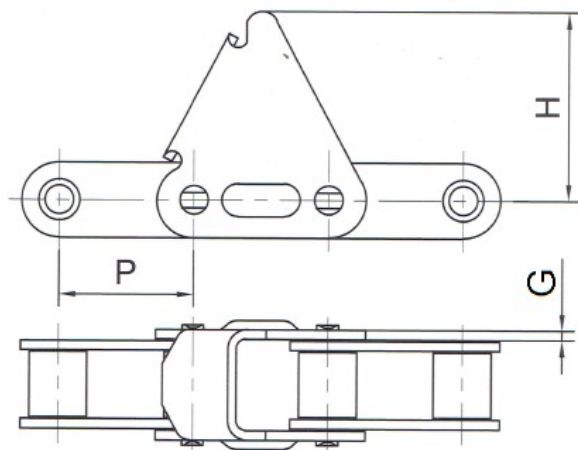

Łańcuchy do zbioru kukurydzy

Zabierak	Łańcuch	Wymiary w (mm)		
		P	H	G
C30E	CA550	41,4	50,8	3,00

* - Informacje zawarte w tabeli są informacjami poglądowymi, za które firma DORMET nie odpowiada.